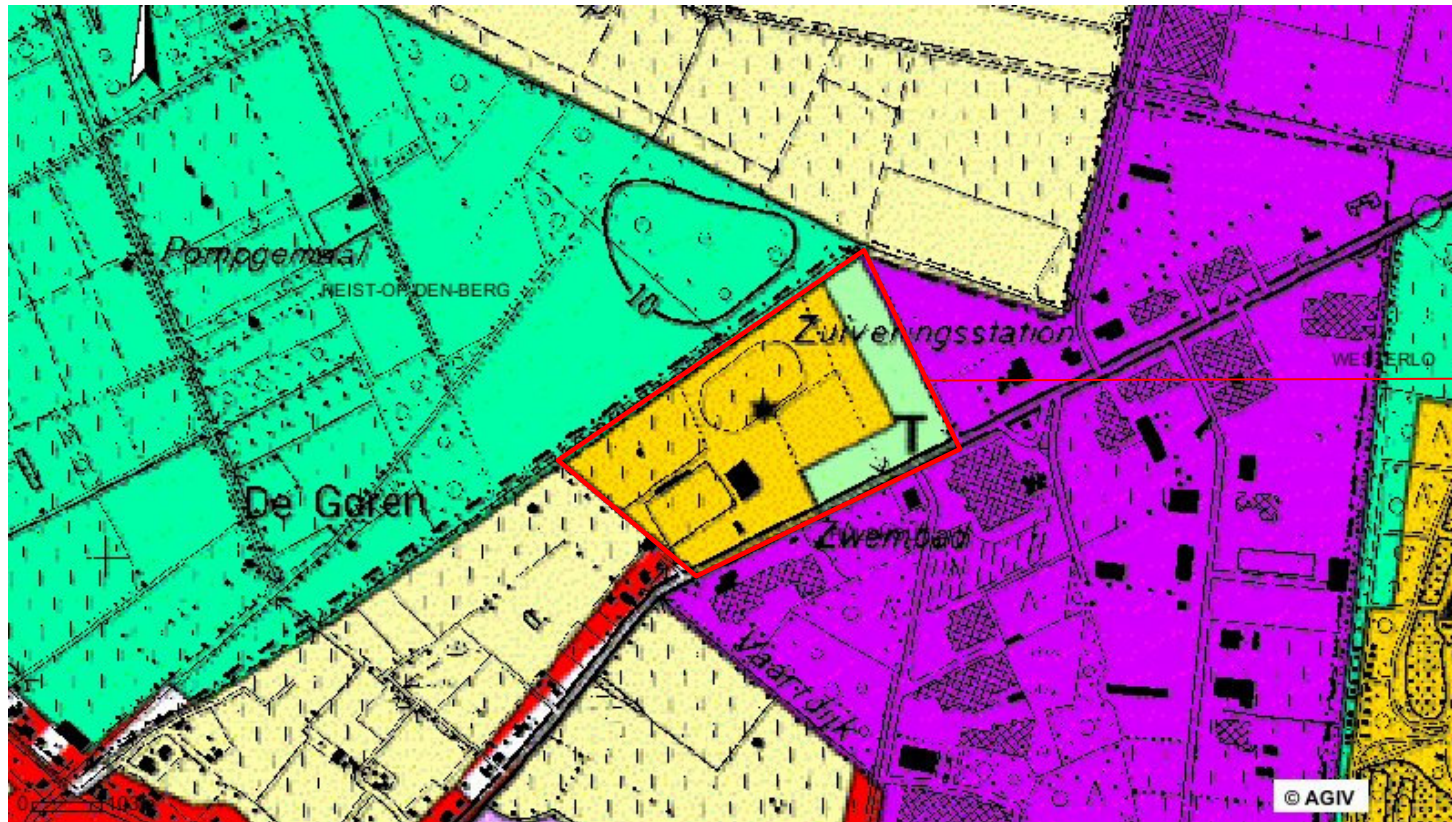

GEMEENTE HULSHOUT  
RUP SPORTPARK JORIS VERHAEGEN

kaart 09  
gewestplan

bron: GIS Vlaanderen

oktober 2009  
bvba Advies Ruimtelijke Kwaliteit

plangebied