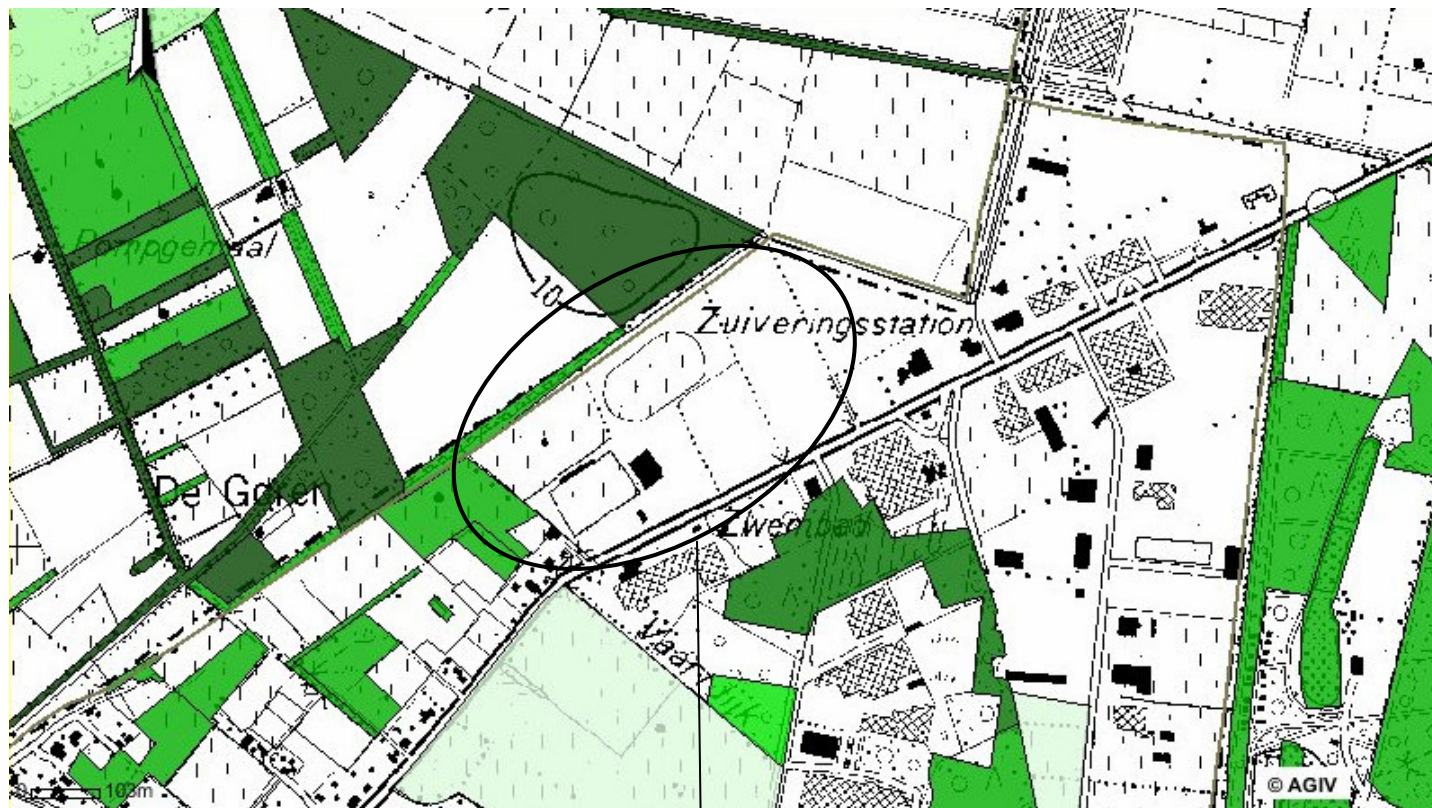

GEMEENTE HULSHOUT
RUP SPORTPARK JORIS VERHAEGEN

kaart 11
biologische waarderingskaart

bron: GIS Vlaanderen

oktober 2009
bvba Advies Ruimtelijke Kwaliteit

plangebied

□ Gemeentecouturen

□ Provinciecouturen

~ Waterlopen

~ Straten

Specifieke vectorlagen

• Biologische waardering

□ biologisch minder waardevol

□ complex van biologisch minder waardevolle en waardevolle elementen

□ complex van biologisch minder waardevolle, waardevolle en zeer waardevolle elementen

□ complex van biologisch minder waardevolle en zeer waardevolle elementen

□ biologisch waardevol

□ complex van biologisch waardevolle en zeer waardevolle elementen

□ biologisch zeer waardevol

• Faunistisch belangrijke gebieden

□ Faunistisch belangrijke gebieden