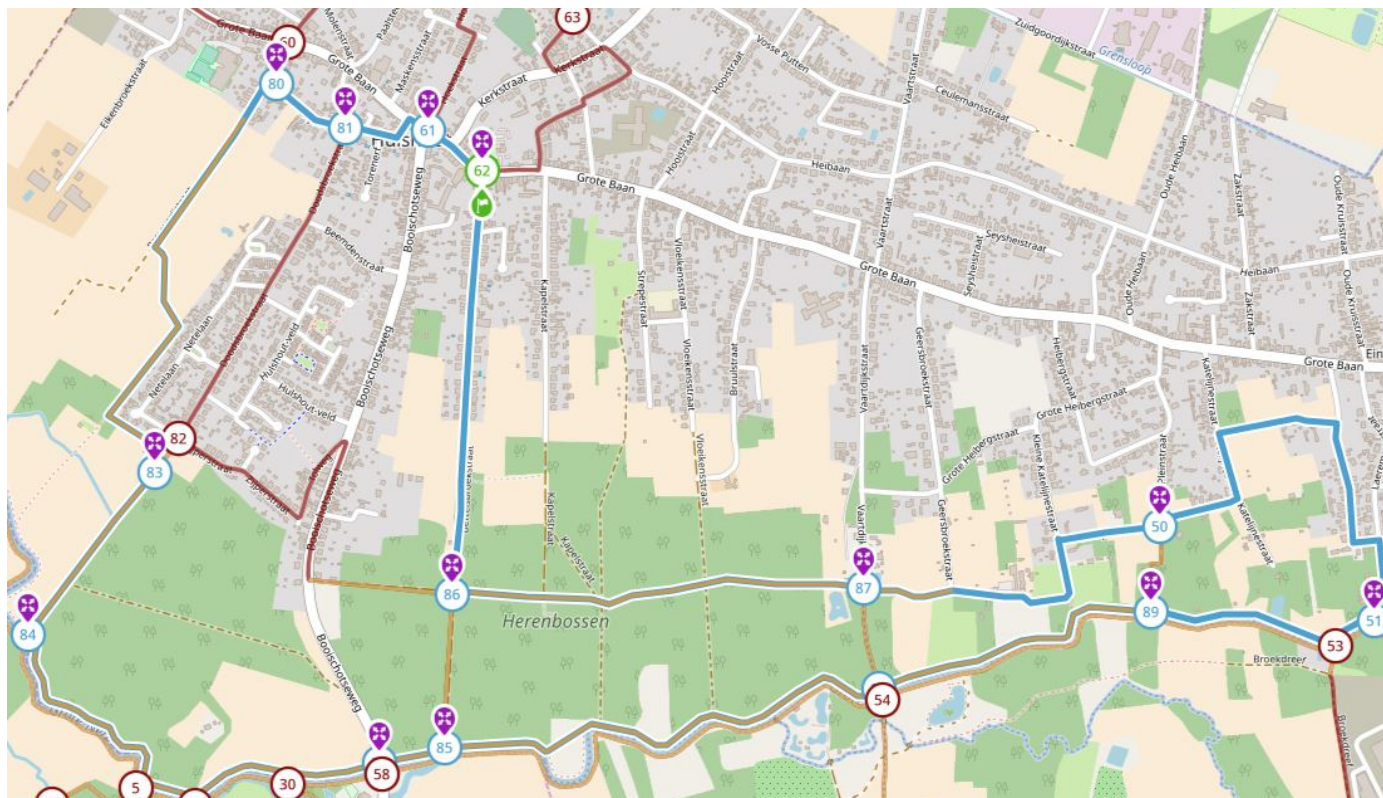

Netepad

HULSHOUT

KNOOPPUNTEN :

Om de route op je smartphone te volgen: Surf naar www.wandelknooppunt.be/nl/app, scrol naar beneden en installeer de app, open de app, klik op routeplanner, kies in het menu rechtsboven voor 'Importeer route' en scan de QR-code.

• Lengte : 10 km

Vertrekplaats

Pastorie, Grote Baan 121, Hulshout

Parkeren zonder parkeerschijf achter de kerk

Wegkwaliteit

Deels verharde en deels onverharde wegen. Bij regenachtig weer aangepast schoeisel aan te raden. Niet ideaal voor kinderen.