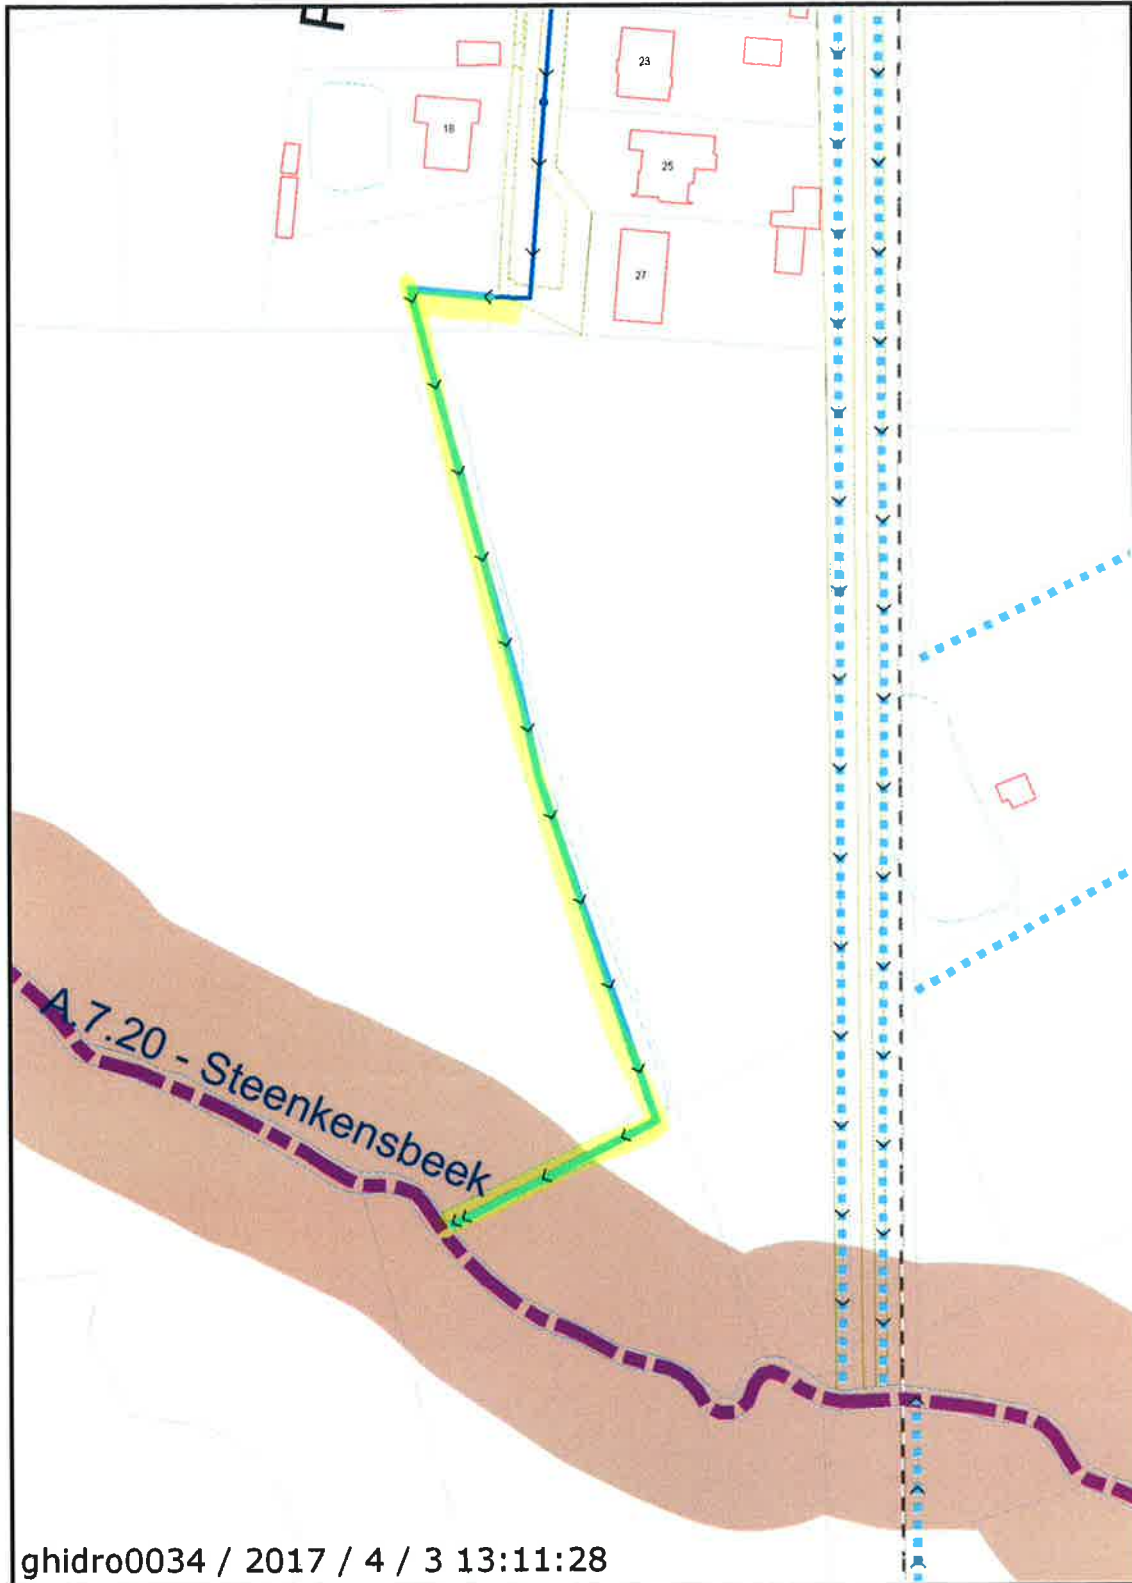

Gracht Plaatsenerstaad

	3 / 4 / 2017	Schaal = 1:1490	Pidpa is niet aansprakelijk voor de correctheid van de aangeboden gegevens. Gelieve de disclaimer van deze site grondig door te nemen en op te volgen.
---	---------------------	------------------------	--

 3m efolienstbaarheid beide oevers