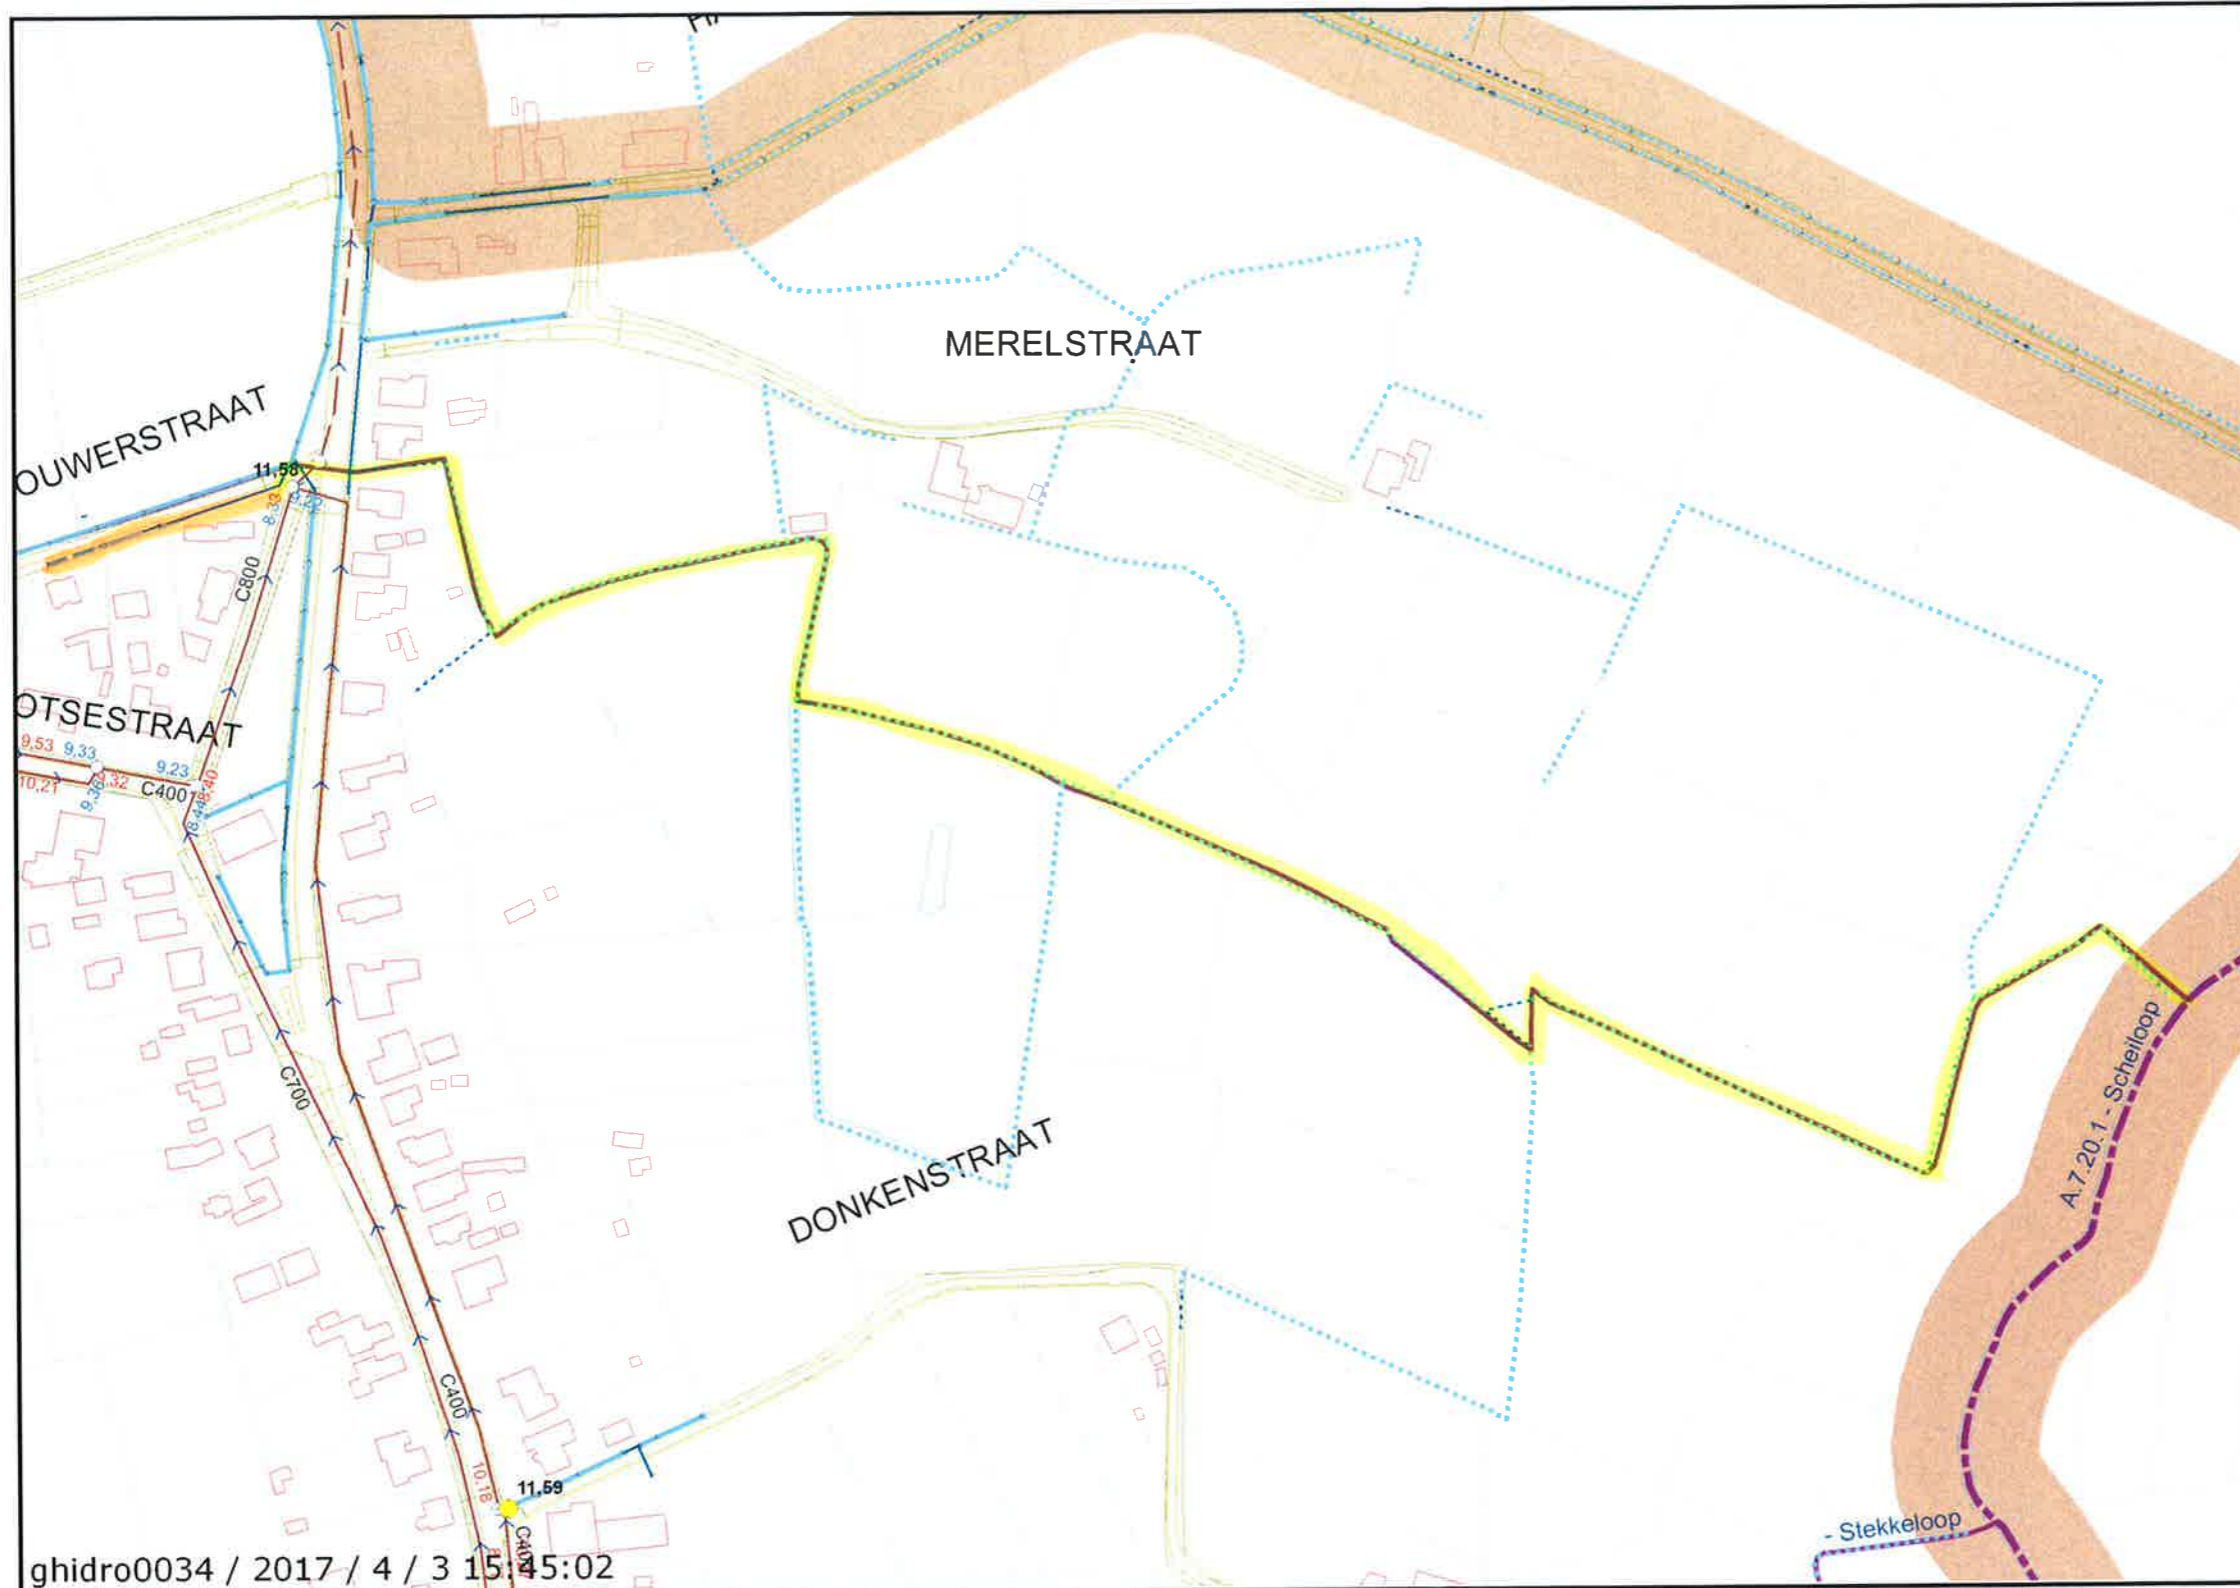

Gracht Donkenbop

3m eefliensbaarheid beide oevers

1m eefliensbaarheid

3 / 4 / 2017

Schaal = 1:2701

Pidpa is niet aansprakelijk voor de correctheid van de aangeboden gegevens. Gelieve de [disclaimer](#) van deze site grondig door te nemen en op te volgen.