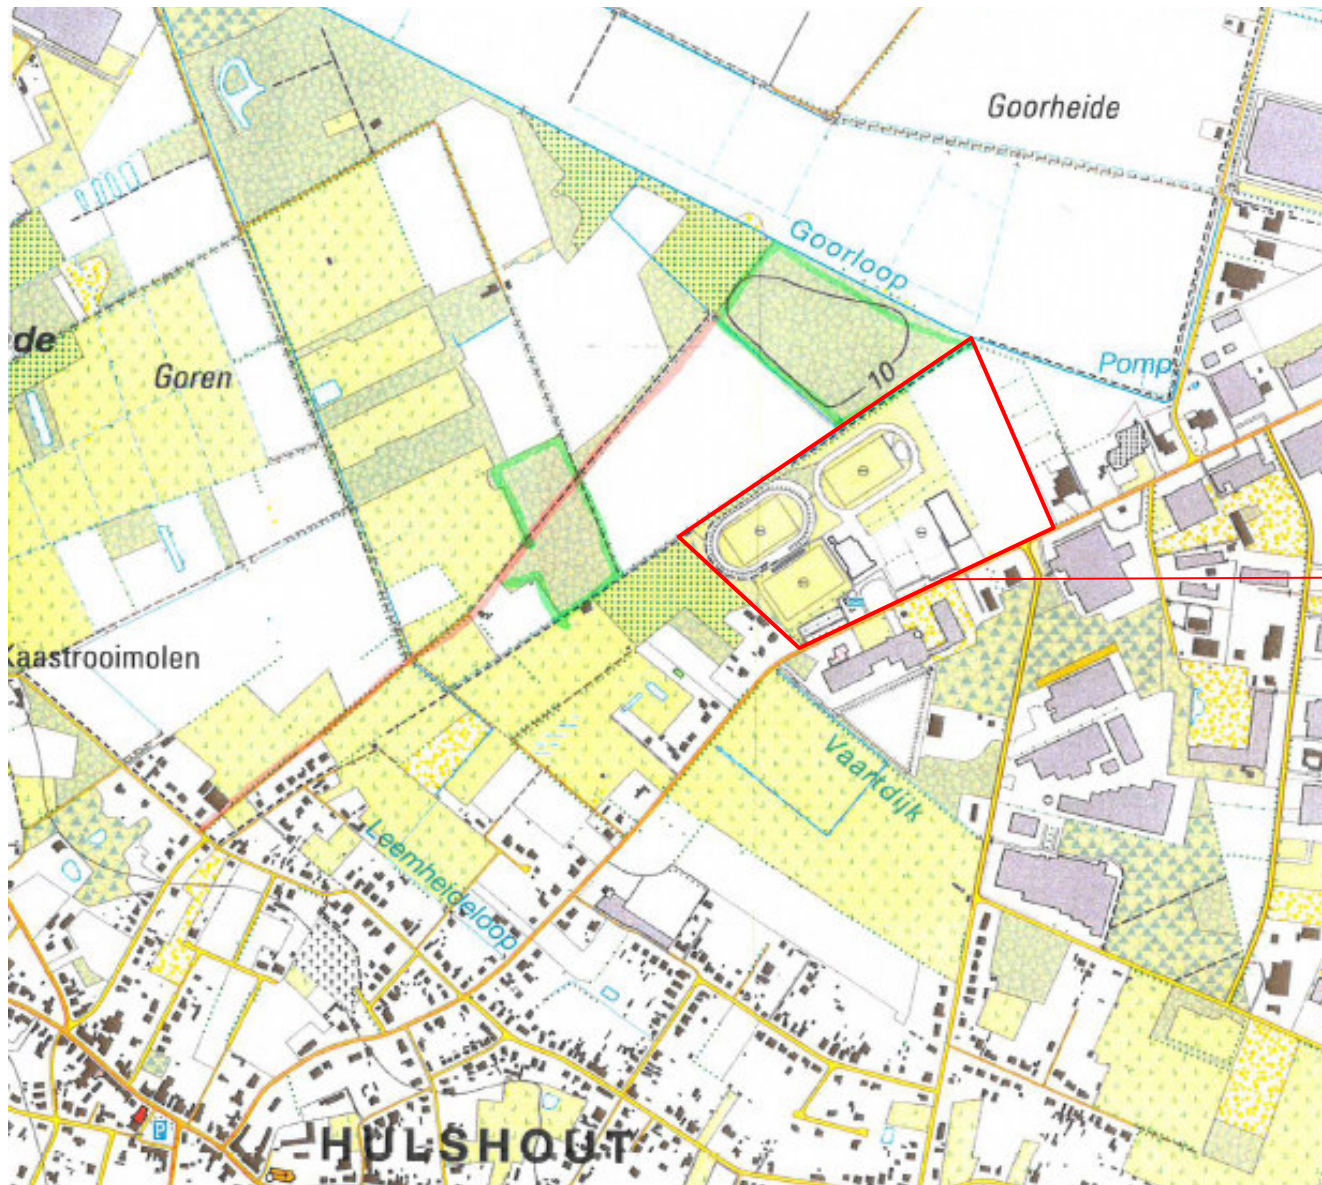

GEMEENTE HULSHOUT  
RUP SPORTPARK JORIS VERHAEGEN

kaart 12  
geplande fiets- & wandelroute Heist – op- den-  
Berg

bron: gemeente Heist-op-den-Berg

oktober 2009  
bvba Advies Ruimtelijke Kwaliteit

 geplande fiets/wandelroute

 plangebied